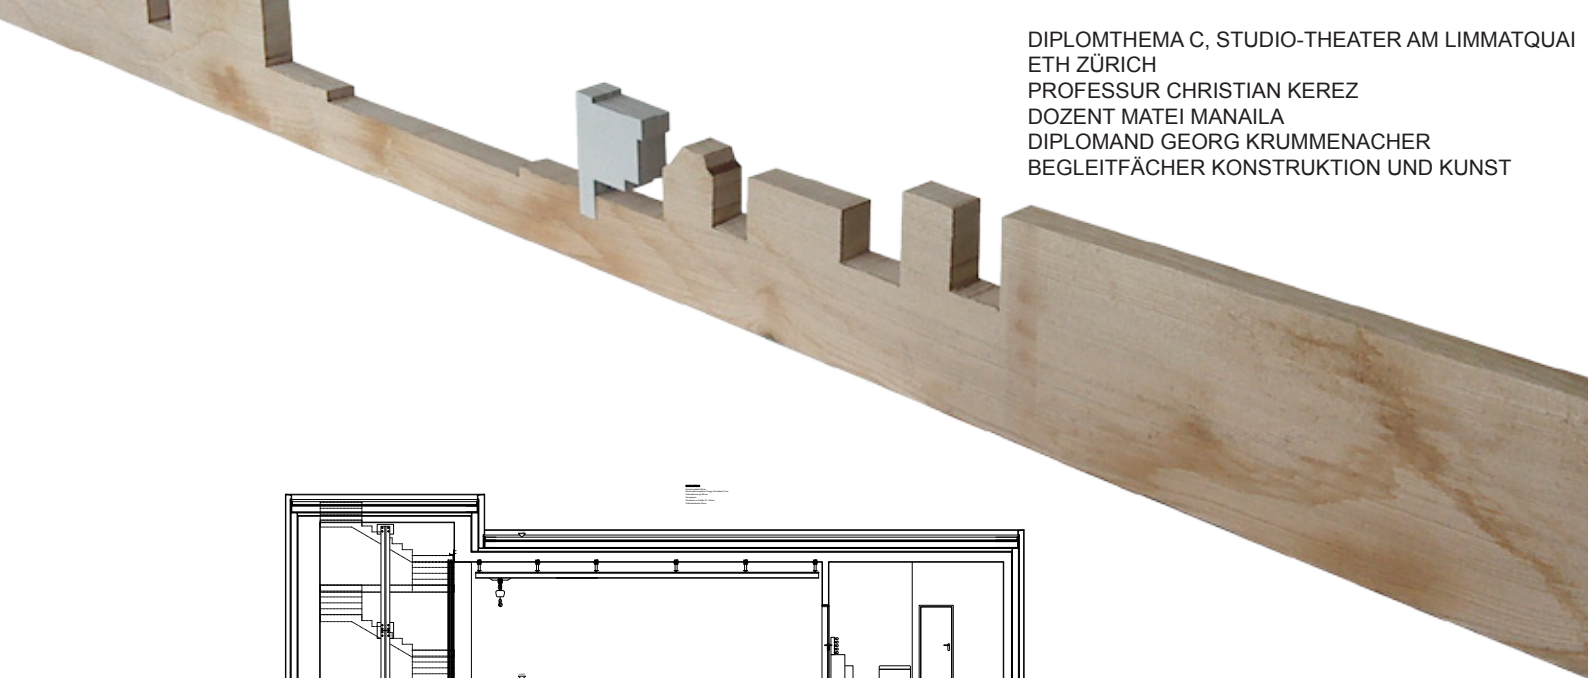

DIPLOMTHEMA C, STUDIO-THEATER AM LIMMATQUAI
ETH ZÜRICH
PROFESSUR CHRISTIAN KEREZ
DOZENT MATEI MANAILA
DIPLOMAND GEORG KRUMMENACHER
BEGLEITFÄCHER KONSTRUKTION UND KUNST

längsschnitt

grundriss 3.og

grundriss 2.og