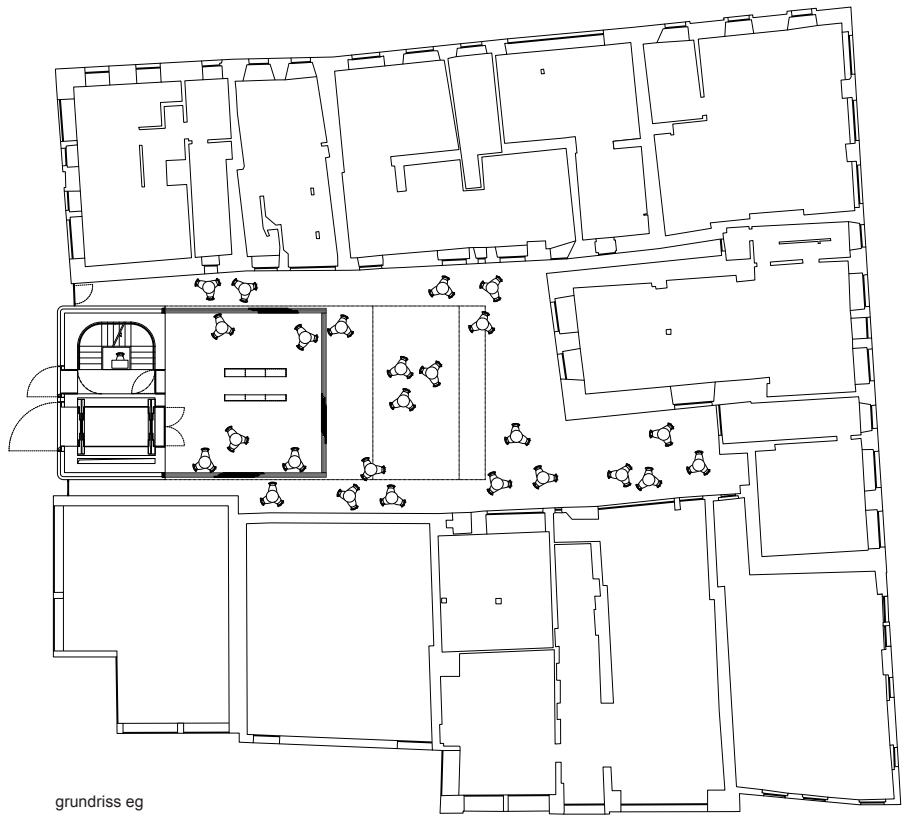

DIPLOMTHEMA C, STUDIO-THEATER AM LIMMATQUAI
ETH ZÜRICH
PROFESSUR CHRISTIAN KEREZ
DOZENT MATEI MANAILA
DIPLOMAND GEORG KRUMMENACHER
BEGLEITFÄCHER KONSTRUKTION UND KUNST

längsschnitt

grundriss 3.og

grundriss 2.og

grundriss 1.og

grundriss eg